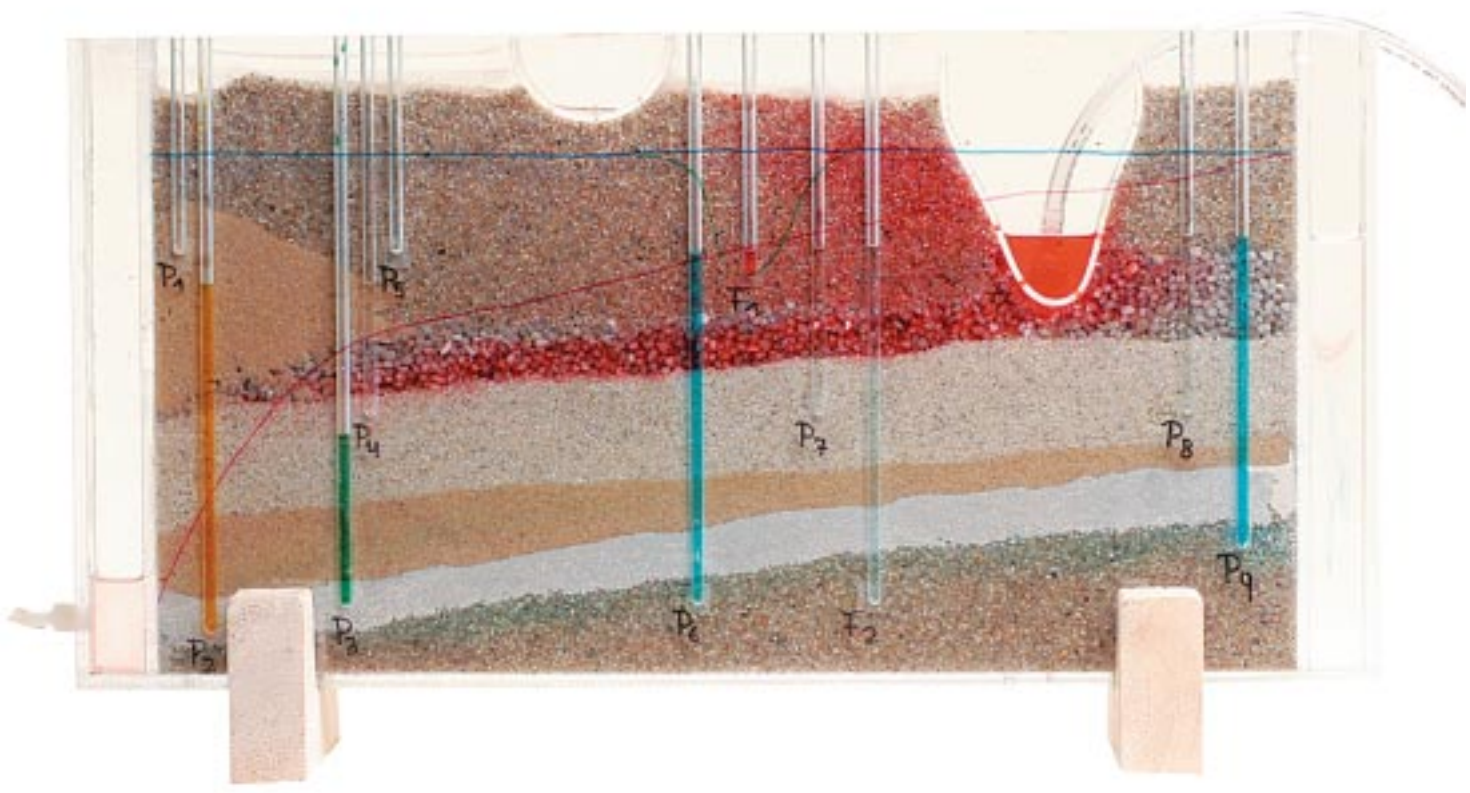

Grundwassermodell

Inhalt des Koffers:

- Anleitung zum Modell und den Experimenten
- Arbeitsblätter zu den Experimente
- Lösungsblätter zu den Experimente
- Übersichtsblatt zum Modell (Foto mit Beschriftungen, laminiert)
- Grundwassermodell aus Plexiglas
- 2 Auflager für Modell aus Plexiglas
- 4 Markierungsstifte und 4 Fläschchen mit Lebensmittelfarbe
- Ein- und Auslaufschlauch, 2 dünne Schläuche, 1 Spritze, 2 Pipetten
- 1 DVD "Grundwasser in Gefahr"
- 1 DVD "Versickerungsanimation"
- 3 CD-ROM "Grundwasser - kostbares Nass im Verborgenen"
- 81 Graphissimo Spielkarten und Spielanleitung
- 1 Broschüre "Grundwasser"
- Verpackungsmaterial des Modelles und Rasterschaum des Koffers
- Liste zum Inhalt des Koffers (laminiert)

Verfasst von Anita Ottiger – Geografin